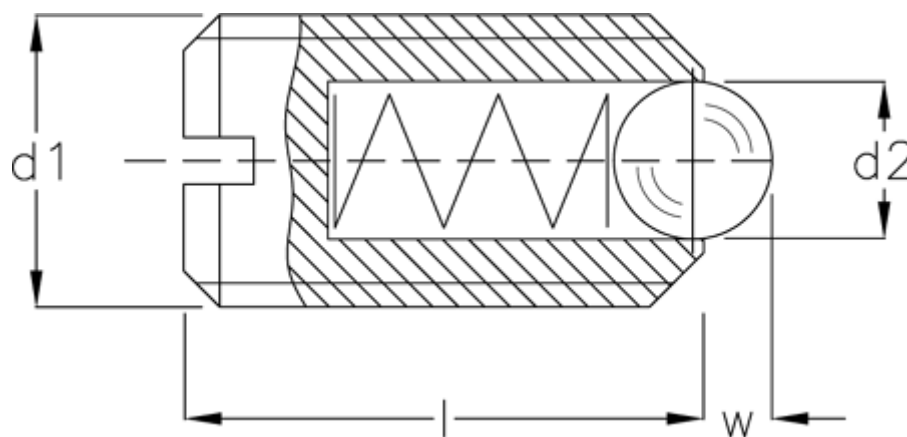

Varenummer: 20873511
Beskrivelse: E+G Fjedrende trykstykke plast
GN 615.2-M10-P

Mål

d1	= M10
d2	= 6.0
Fjedertryk N bund	= 45
Fjedertryk N top	= 20
l	= 19
W	= 2.0